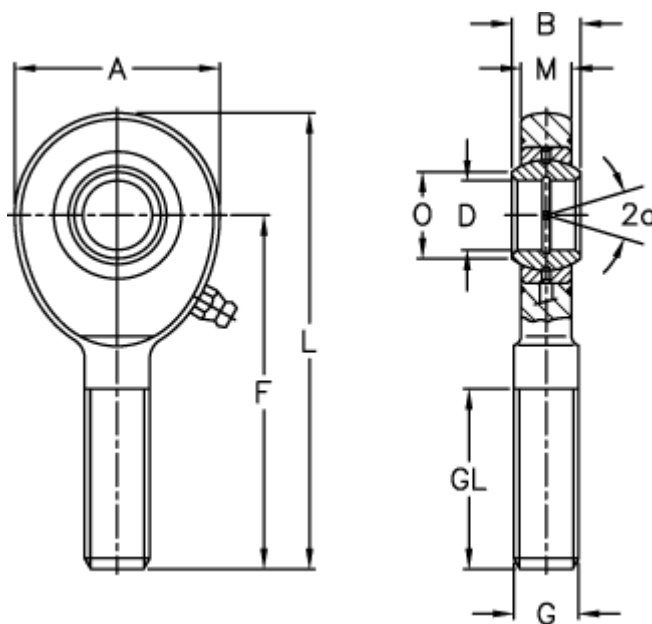

Varenummer: 03483020

Beskrivelse: Fluro Ledhoved EAL 20-2RS

## Mål

A	= 53	L	= 104.5
a (grader)	= 9	M	= 13
B	= 16	O	= 24.2
D	= 20	Statisk træk kN	= 62.5
Dynamisk træk kN	= 30	Vægt	= 320
F	= 78		
g	= M20x1,5		
GL	= 43		